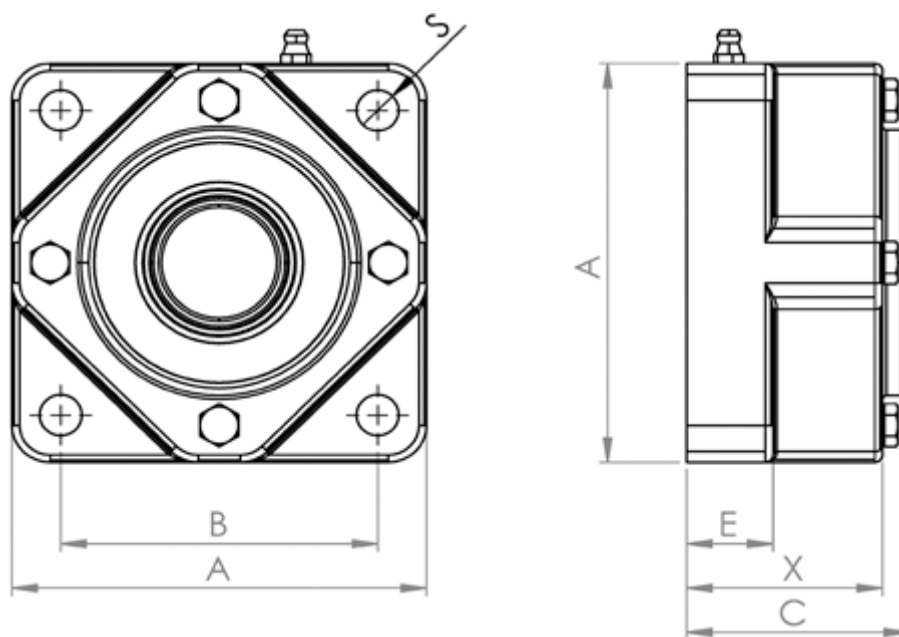

Varenummer: 57960304040440
Beskrivelse: Hybridleje Corrotec 040 CSB.SLT
flangeleje lukket

Mål

A = 130

B = 101.5

C = 65

E = 22.5

S = 13.5

Type = 4-huls flangeleje

X = 56